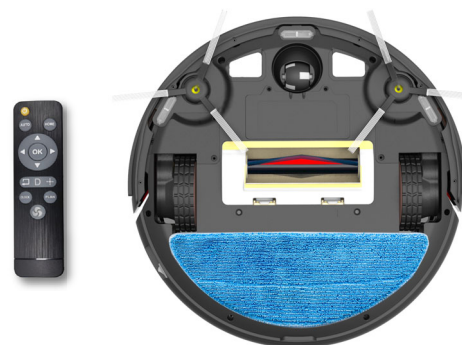

## CARACTERÍSTICAS

- Robot aspirador kúken con mapeo láser profesional.
- Control desde el móvil con APP para iOS y Android.
- Compatible con Google Home y amazon alexa.
- Barre, aspira, pasa la mopa y friega de manera simultánea.
- Absorbe las vibraciones y mantiene el nivel de ruido bajo.
- Sensor óptico para realizar una limpieza lineal más eficiente.
- Limpieza en profundidad de los suelos de toda la casa.
- Gracias a sus dos cepillos no habrá pelo que se resista.
- Adecuado para todo tipo de superficies, incluso alfombras.
- Depósito con filtro 3D HEPA, desinfecta durante la limpieza.
- Sistema de succión automático dependiendo de la suciedad.
- Tecnología de navegación inteligente antichoque y anticaída.
- Regreso automático a la base para recarga de la batería.
- Turbina de gran potencia de succión, hasta 1200 Pa.
- Robot aspirador de alta eficacia en hogares con mascotas.
- Programable 24 horas al día durante los 7 días de la semana.
- Control fácil e intuitivo gracias a su mando a distancia.
- Filtro de última generación que retiene el polvo y los alérgenos.
- Acceso a todos los rincones con sus dos cepillos laterales.
- Depósito doble; uno para recogida de polvo y otro para líquidos.
- Estética moderna y elegante con acabado mate de fácil limpieza.