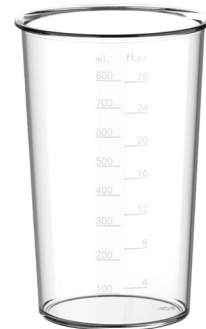

BATIDORA BRAZO INOX

Con vaso / 850W

CÓDIGO DE ARTÍCULO: 34373

EAN: 8425160343736

CARACTERÍSTICAS

- Batidora de brazo küken con 850W de potencia.
- Excelente control gracias a su diseño ergonómico.
- Dos velocidades (velocidad normal y TURBO).
- Fuerza superior, puede picar incluso hielo.
- Brazo batidor de acero inoxidable, desmontable.
- Cuchillas fabricadas en acero inoxidable.
- Acabado en color blanco y detalles cromados.
- Incluye vaso mezclador/graduado de 800 ml.
- Conexión a 220 - 240 V ~ 50 Hz.